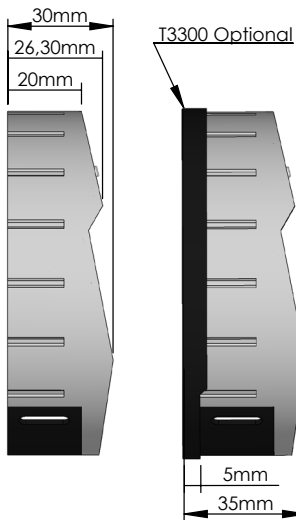

RotoBolt

StraightBolt

SpringBolt

MotorLock