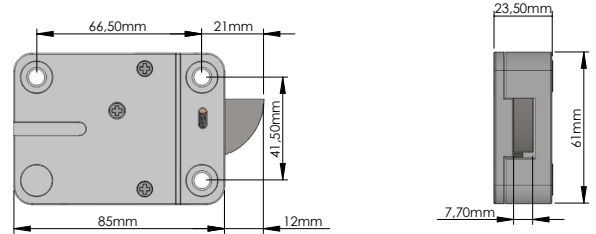

RotoBolt

StraightBolt

SpringBolt

MotorLock