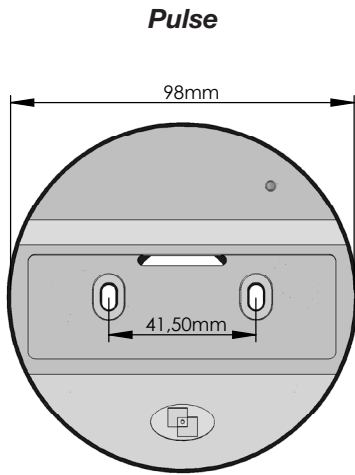

RotoBolt

StraightBolt

SpringBolt

MotorLock